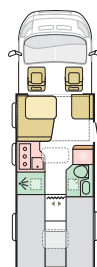

WOHNMOBILE 60Y SELECTION

FIAT DUCATO MOTOR-CHASSIS-KOMBINATIONEN

Modelle	Compact DL 60Y	Matrix 650 DL 60Y	Matrix 670 SL 60Y	Coral 670 DL 60Y
140 Multijet, 103 kW, 140 PS, Autom.-Getr., 60Y Serienausstat.	75.790,00 €	80.899,00 €	83.690,00 €	82.790,00 €
180 Multijet, 132 kW, 180 PS, Autom.-Getr., 60Y JUBILEE Serienausstat. (+60kg)	82.490,00 €	89.199,00 €	91.990,00 €	90.990,00 €

60Y SERIENAUSSTATTUNG

Motorisierung 140 Multijet, 103 kW, 140 PS, Chassis 3500 kg, Automatik-Getriebe, Airbag Fahrer + Beifahrer, ABS, ASR, ESP, Nebelscheinwerfer, 16" Leichtmetall-Felgen, Lenkrad in Lederoptik, Lenkradbedienung und Antenne im Außenspiegel, Klimaanlage Fahrerhaus, Komfort-FH-Sitze mit Armlehnen im 60Y-Design, Fahrerhaus + Frontstoßfänger lackiert Silber-Grau Metallic, Außenhaut Aufbau Silber-Grau, Kurbelstützen, DC/DC-Wandler (Lichtmaschinen-Booster), LED-Rückleuchten, Einstiegsstufen Fahrerhaus (Coral, Matrix), Plisse-Verdunkelung Fahrerhaus, Eingangstür mit Fenster und Fliegenschutz (650 mm), Wohnraumfenster mit Rahmen, L-Dinette (nur Matrix 670 SL), Isofix (nur Matrix 670 SL), Evopore Schaumstoffmatratze, Spülen-Abdeckbrett im 60Y-Design, Abwassertank isoliert, beheizt, TV-Halterung

60Y JUBILEE SERIENAUSSTATTUNG

Enthält 60Y Serienausstattung und zusätzlich: Motorisierung 180 Multijet, 132 kW, 180 PS (statt 140 Multijet), Chassis 4400 kg Maxi (statt 3500 kg) bei Coral 670 DL, und Matrix 670 SL, Chassis 3500 kg bei Compact DL, Licht-Assistent, Regen-Assistent, Brems-Assistent, Spurhaltewarn-Assistent, Verkehrszeichen-Assistent, Geschwindigkeits-Assistent, Abstandsregel-Assistent, Fahrermüdigkeitserkennung, 10"-Naviceiver inkl. Rückfahrkamera, 7"-Instrumentenanzeige digital, Klimaautomatik Fahrerhaus (statt Klimaanlage)

AUSSTATTUNG