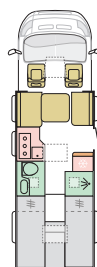

WOHNMOBILE 60Y SELECTION

FIAT DUCATO MOTOR-CHASSIS-KOMBINATIONEN

Modelle	Compact DL 60Y	Matrix 650 DL 60Y	Matrix 670 SL 60Y	Coral 670 DL 60Y
140 Multijet, 103 kW, 140 PS, Autom.-Getr., 60Y Serienausstat.	75.790,00 €	80.899,00 €	83.690,00 €	82.790,00 €
180 Multijet, 132 kW, 180 PS, Autom.-Getr., 60Y JUBILEE Serienausstat. (+60kg)	82.490,00 €	89.199,00 €	91.990,00 €	90.990,00 €

60Y SERIENAUSSTATTUNG

Motorisierung 140 Multijet, 103 kW, 140 PS, Chassis 3500 kg, Automatik-Getriebe, Airbag Fahrer + Beifahrer, ABS, ASR, ESP, Nebelscheinwerfer, 16" Leichtmetall-Felgen, Lenkrad in Lederoptik, Lenkradbedienung und Antenne im Außenspiegel, Klimaanlage Fahrerhaus, Komfort-FH-Sitze mit Armlehnen im 60Y-Design, Fahrerhaus + Frontstoßfänger lackiert Silber-Grau Metallic, Außenhaut Aufbau Silber-Grau, Kurbelstützen, DC/DC-Wandler (Lichtmaschinen-Booster), LED-Rückleuchten, Einstiegsstufen Fahrerhaus (Coral, Matrix), Plisse-Verdunkelung Fahrerhaus, Eingangstür mit Fenster und Fliegenschutz (650 mm), Wohnraumfenster mit Rahmen, L-Dinette (nur Matrix 670 SL), Isofix (nur Matrix 670 SL), Evopore Schaumstoffmatratze, Spülen-Abdeckbrett im 60Y-Design, Abwassertank isoliert, beheizt, TV-Halterung

60Y JUBILEE SERIENAUSSTATTUNG

Enthält 60Y Serienausstattung und zusätzlich: Motorisierung 180 Multijet, 132 kW, 180 PS (statt 140 Multijet), Chassis 4400 kg Maxi (statt 3500 kg) bei Coral 670 DL, und Matrix 670 SL, Chassis 3500 kg bei Compact DL, Licht-Assistent, Regen-Assistent, Brems-Assistent, Spurhaltewarn-Assistent, Verkehrszeichen-Assistent, Geschwindigkeits-Assistent, Abstandsregel-Assistent, Fahrermüdigkeitserkennung, 10"-Naviceiver inkl. Rückfahrkamera, 7"-Instrumentenanzeige digital, Klimaautomatik Fahrerhaus (statt Klimaanlage)

AUSSTATTUNG