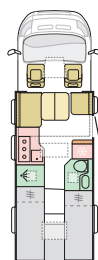

WOHNMOBILE 60Y SELECTION

FIAT DUCATO MOTOR-CHASSIS-KOMBINATIONEN

Modelle	Compact DL 60Y	Matrix 650 DL 60Y	Matrix 670 SL 60Y	Coral 670 DL 60Y
140 Multijet, 103 kW, 140 PS, Autom.-Getr., 60Y Serienausstat.	75.790,00 €	80.899,00 €	83.690,00 €	82.790,00 €
180 Multijet, 132 kW, 180 PS, Autom.-Getr., 60Y JUBILEE Serienausstat. (+60kg)	82.490,00 €	89.199,00 €	91.990,00 €	90.990,00 €

60Y SERIENAUSSTATTUNG

Motorisierung 140 Multijet, 103 kW, 140 PS, Chassis 3500 kg, Automatik-Getriebe, Airbag Fahrer + Beifahrer, ABS, ASR, ESP, Nebelscheinwerfer, 16" Leichtmetall-Felgen, Lenkrad in Lederoptik, Lenkradbedienung und Antenne im Außenspiegel, Klimaanlage Fahrerhaus, Komfort-FH-Sitze mit Armlehnen im 60Y-Design, Fahrerhaus + Frontstoßfänger lackiert Silber-Grau Metallic, Außenhaut Aufbau Silber-Grau, Kurbelstützen, DC/DC-Wandler (Lichtmaschinen-Booster), LED-Rückleuchten, Einstiegsstufen Fahrerhaus (Coral, Matrix), Plisse-Verdunkelung Fahrerhaus, Eingangstür mit Fenster und Fliegenschutz (650 mm), Wohnraumfenster mit Rahmen, L-Dinette (nur Matrix 670 SL), Isofix (nur Matrix 670 SL), Evopore Schaumstoffmatratze, Spülen-Abdeckbrett im 60Y-Design, Abwassertank isoliert, beheizt, TV-Halterung

60Y JUBILEE SERIENAUSSTATTUNG

Enthält 60Y Serienausstattung und zusätzlich: Motorisierung 180 Multijet, 132 kW, 180 PS (statt 140 Multijet), Chassis 4400 kg Maxi (statt 3500 kg) bei Coral 670 DL, und Matrix 670 SL, Chassis 3500 kg bei Compact DL, Licht-Assistent, Regen-Assistent, Brems-Assistent, Spurhaltewarn-Assistent, Verkehrszeichen-Assistent, Geschwindigkeits-Assistent, Abstandsregel-Assistent, Fahrermüdigkeitserkennung, 10"-Naviceiver inkl. Rückfahrkamera, 7"-Instrumentenanzeige digital, Klimaautomatik Fahrerhaus (statt Klimaanlage)

AUSSTATTUNG