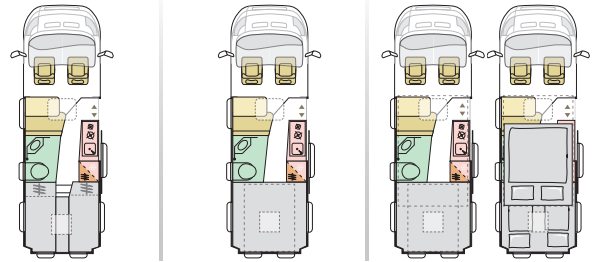

60

ADRIA 60¹⁹⁶⁵⁻²⁰²⁵

6 0 Y S E L E C T I O N

CAMPERVANS 60Y SELECTION

FIAT DUCATO MOTOR-CHASSIS-KOMBINATIONEN

Modelle	Twin SLB 640 60Y	Twin SGX 640 60Y	Twin SGX 640 60Y mit Aufstelldach
140 Multijet, 103 kW, Automatik-Getriebe, 3500 kg, 60Y Serienausstattung	65.390,00 €	65.990,00 €	71.490,00 €
180 Multijet, 132 kW, Automatik-Getriebe, 4250 kg, 60Y JUBILEE Serienausstattung (+60kg)	72.690,00 €	73.290,00 €	78.790,00 €

60Y SERIENAUSSTATTUNG

Motorisierung 140 Multijet, 103 kW, 140 PS, Chassis 3500 kg Maxi, Automatik-Getriebe, Airbag Fahrer + Beifahrer, ABS, ASR, ESP, 16" Leichtmetall-Felgen, Lenkrad in Lederoptik, Lenkradbedienung und Antenne im Außenspiegel, Klimaanlage Fahrerhaus, Komfort-FH-Sitze mit Armlehnen im 60Y-Design, Fahrerzeuglackierung Silber-Grau Metallic, Frontstoßfänger lackiert, Nebelscheinwerfer, DC/DC-Wandler (Lichtmaschinen-Booster), Plissee-Verdunkelung Fahrerhaus, Fliegenschutz an Schiebetür, Wohnraumfenster mit Rahmen, Hubbett elektrisch (nur bei Twin 640 SGX), Komfort-Tisch mit Verlängerung und Becherhalter, Isofix, Evopore Schaumstoffmatratze, Spülen-Abdeckbrett im 60Y-Design, Abwassertank isoliert, beheizt, TV-Halterung, Adria MACH basic***