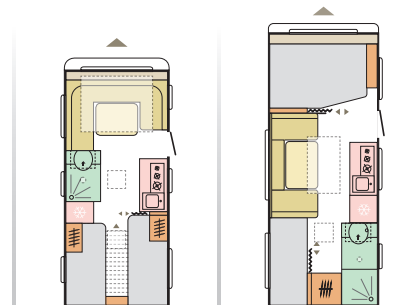

WOHNWAGEN 60Y SELECTION

MODELLE

Modelle	Altea 502 UL 60Y	Altea 552 PK 60Y
60Y Serienausstattung	24.690,00 €	26.190,00 €

60Y SERIENAUSSTATTUNG

GfK-Außenhaut in silbergrau mit 60Y Grafikdesign, Schwerlastkurbelstützen, Antischlingerkupplung, Stoßdämpfer, 15“-Leichtmetallfelgen (ADRIA-Design), 15“-Ersatzrad, Spritzlappen, Radhausverkleidung Vorzeltseite, Fliegenschutz Eingangstür, Panorama-Dachhaube Heki II, Verdunklungsrollos mit Fliegenschutz an allen Fenstern außer Bad, Verdunkelung Badezimmer, Evopore Schaumstoffmatratze, 3 Stockbetten (552 PK), Batterieladegerät mit Batteriekasten (Autark-Vorbereitung), Absorber-Kühlschrank 140l (502 UL) / 165l (552 PK), Spülen-Abdeckbrett im 60Y-Design, Gasheizung Truma S3004, Abwassertank rollbar, 1700 kg Gesamtgewicht (552 PK)

AUSSTATTUNG

Eigengewicht (kg)	1175	1280
Maximale zulässige Gesamtmasse (kg)	1500	1700
Masse im fahrbereiten Zustand (kg) *	1250	1355
Maximale Zuladung (kg) *	250	345
Außenlänge /-breite / -höhe (cm)	710 / 230 / 259	759 / 230 / 259
Aufbaulänge / Innenhöhe (cm)	575 / 195	617 / 195
Umlaufmaß (cm) / Radhaus-Verkleidung (Vorzeltseite)	959 / Serie	1005 / Serie
Wandstärke Dach / Wände / Boden (mm)	29 / 23 / 40	29 / 23 / 40
Außenhaut Dach / Wände / Boden	GfK / GfK / Holz	GfK / GfK / Holz
Antischlingerkupplung / Stoßdämpfer / Ersatzrad	Serie	Serie
Fahrwerk regulär / aufgelastet	AL-KO Light	AL-KO Light
Außenfarbe	Silber-Grau	Silber-Grau
Polster 60Y Design „Lona“	Serie	Serie
Schlafplätze	5	7
Bettenmaß Front (cm)	210x105	200x135-110
Bettenmaß Mitte (cm)	—	200x100-95
Bettenmaß Heck (cm)	195x80, 180x80, 180x50	2x 195x75, 175x65
Ladegerät mit Box für optionale Batterie (Autark-Vorbereitung)	Serie	Serie
TFT-Halterung	Serie	Serie
Frischwassertank (l) / Abwassertank rollbar (l) / Wasserablass zentral	50 / 20 / Serie	50 / 20 / Serie
Cassetten-Toilette	Serie	Serie
Kapazität Gaskasten (kg)	2x 11	2x 11
Absorber-Kühlschrank Gas/230V (l)	140	165
Gas-Kocher (Flammen)	3	3
Abdeckung Kocher / Spüle / Abtropfschale	Serie	Serie
Gas-Warmluft-Heizung Truma / Umluftanlage	S 3004 / Serie	S 3004 / Serie
Warmwasserbereiter Truma Thermo	Serie	Serie
Eingangstür 2-teilig / mit Fliegenschutz oben	Serie	Serie
Dachhaube Heki 2	Serie	Serie
Außenstauklappe (cm)	105x27 / 72x27	105x27

OPTIONALE AUSSTATTUNG

Fußboden-Temperierung elektrisch	6 kg	CMN0205	399,00 €
Tür, 2-teilig mit Fenster	2 kg	CMZ21055	199,00 €
Mikrowelle	15 kg	CMN21015	179,00 €