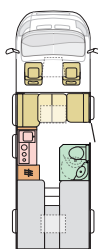

WOHNMOBILE 60Y SELECTION

FIAT DUCATO MOTOR-CHASSIS-KOMBINATIONEN

Modelle	Compact DL 60Y	Matrix 650 DL 60Y	Matrix 670 SL 60Y	Coral 670 DL 60Y
140 Multijet, 103 kW, 140 PS, Autom.-Getr., 60Y Serienausstat.	75.790,00 €	80.899,00 €	83.690,00 €	82.790,00 €
180 Multijet, 132 kW, 180 PS, Autom.-Getr., 60Y JUBILEE Serienausstat. (+60kg)	82.490,00 €	89.199,00 €	91.990,00 €	90.990,00 €

60Y SERIENAUSSTATTUNG

Motorisierung 140 Multijet, 103 kW, 140 PS, Chassis 3500 kg, Automatik-Getriebe, Airbag Fahrer + Beifahrer, ABS, ASR, ESP, Nebelscheinwerfer, 16" Leichtmetall-Felgen, Lenkrad in Lederoptik, Lenkradbedienung und Antenne im Außenspiegel, Klimaanlage Fahrerhaus, Komfort-FH-Sitze mit Armlehnen im 60Y-Design, Fahrerhaus + Frontstoßfänger lackiert Silber-Grau Metallic, Außenhaut Aufbau Silber-Grau, Kurbelstützen, DC/DC-Wandler (Lichtmaschinen-Booster), LED-Rückleuchten, Einstiegsstufen Fahrerhaus (Coral, Matrix), Plisse-Verdunkelung Fahrerhaus, Eingangstür mit Fenster und Fliegenschutz (650 mm), Wohnraumfenster mit Rahmen, L-Dinette (nur Matrix 670 SL), Isofix (nur Matrix 670 SL), Evopore Schaumstoffmatratze, Spülen-Abdeckbrett im 60Y-Design, Abwassertank isoliert, beheizt, TV-Halterung

60Y JUBILEE SERIENAUSSTATTUNG

Enthält 60Y Serienausstattung und zusätzlich: Motorisierung 180 Multijet, 132 kW, 180 PS (statt 140 Multijet), Chassis 4400 kg Maxi (statt 3500 kg) bei Coral 670 DL, und Matrix 670 SL, Chassis 3500 kg bei Compact DL, Licht-Assistent, Regen-Assistent, Brems-Assistent, Spurhaltewarn-Assistent, Verkehrszeichen-Assistent, Geschwindigkeits-Assistent, Abstandsregel-Assistent, Fahrermüdigkeitserkennung, 10"-Naviceiver inkl. Rückfahrkamera, 7"-Instrumentenanzeige digital, Klimaautomatik Fahrerhaus (statt Klimaanlage)

AUSSTATTUNG