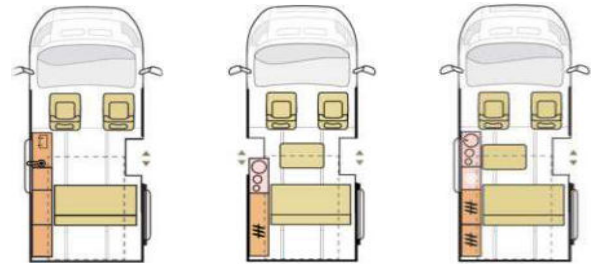

Saison 2024

RENAULT TRAFIC MODELLE UND MOTOR-CHASSIS-KOMBINATIONEN

Modell	Base	Duo	Pro
Blue dCi 130 (1997ccm / 96kW) / 3010kg	56.299,00 €	59.299,00 €	58.999,00 €
Blue dCi 150 (1997ccm / 110kW) / 3010kg	58.299,00 €	61.299,00 €	60.999,00 €
Blue dCi 170 (1997ccm / 125kW) / 3010kg	59.699,00 €	62.699,00 €	62.399,00 €

SERIENMÄSSIGE AUSSTATTUNGEN

Polster "Java", Airbag Fahrer+Beifahrer, ABS, ASR, ESP, EBV, Reifenluftdruck-Kontrollsystem, Regen- und Licht-Sensor, Rückfahrkamera, Tagfahrlicht, LED-Frontscheinwerfer, Nebelscheinwerfer, Klimaanlage FH, Außenspiegel elek. verstell- und beheizbar, Fensterheber FH elek. mit Impulsfunktion, Funk-Zentralverriegelung, Tempomat, dreh- und höhenverstellbare Komfort-FH-Sitze im Wohnraumdesign, Stopp-Start-Automatik, Getriebe manuell (6+R), 16"-Räder, AGM-Wohnraumbatterie 100Ah

AUSSTATTUNG

Maximal zulässige Gesamtmasse (kg)	3010	3010	3010
Masse im fahrbereiten Zustand (kg) *	2300	2400	2400
Maximale Zuladung (kg) *	710	610	610
Maximale Anhängelast (Getriebe manuell/automatisiert)	2500 / 1690	2500 / 1690	2500 / 1690
Eingetragene Sitzplätze mit 3-Punkt-Gurt (inkl. Fahrer)	5 (+1 optional)	4 (+1 optional)	5 (+1 optional)
Isofix-Kindersitz-Befestigung Rückbank (2 Stück)	X	X	X
Außenlänge / -breite / -höhe (cm)	499 / 197 / 206	499 / 197 / 204	499 / 197 / 204
Durchfahrtsbreite (inkl. ASP.) / Radstand (cm)	229 / 310	229 / 310	229 / 310
Innenhöhe (cm)	130-205	130-205	130-205
Serien-Außenfarbe (inkl. Schlafdach weiß)	Arktis-Weiß	Arktis-Weiß	Arktis-Weiß
Möbeldekor	Alaska White	Alaska White	Alaska White
Schlafplätze	5	4	4
Bettenmaße Sitzbank (cm)	190x160	190x110	190x120
Bettenmaße Schlafdach (cm)	187x130	187x130	187x130
Diesel-Tank (l) / AdBlue-Tank (l)	80 / 20	80 / 20	80 / 20
Frischwassertank (l)	--	14	20
Abwassertank (l)	--	14	14
Kapazität Gaskasten (kg)	--	1x 2,7	1x 2,7
Kompressor-Kühlschrank / Kühlbox (l)	--	42 / --	-- / 36
Gas-Kocher (Flammen) / Induktionskocher (230V) / Abd. Kocher + Spüle	-- / X / --	1 / -- / X	2 / -- / X
Diesel-Warmluft-Heizung AirTop	O	O	O

X = Serienmäßige Ausstattung / O = Optionale Ausstattung / -- = Nicht serienmäßig/möglich

* Masse im fahrbereiten Zustand = Leergewicht (nach VO(EU) 1230/2012 Art.2 Nr.4a) = Masse des Fahrzeuges in Grundausstattung inkl. Dieseltank (90% gefüllt), Fahrer (75kg), ggfs. 1x Gasflasche (5kg), Frischwasseranlage gefüllt, Bordwerkzeug. Zusatzausstattungen erhöhen die Masse, vermindern die Zuladung und verändern evtl. Abmessungen und Anzahl der eingetragenen Sitzplätze.