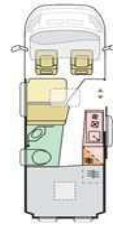

**Twin ALL-IN
540 SP**

**Twin ALL-IN
600 SP**

**Twin ALL-IN
600 SP Family**

**Twin ALL-IN
640 SL**

**Twin Plus
600 SPB**

**Twin Plus
640 SGX**

**Twin Plus
640 SLB**

54.899,00 €	56.199,00 €	57.399,00 €	--	57.399,00 €	--	--
56.199,00 €	57.499,00 €	58.699,00 €	59.399,00 €	58.699,00 €	62.799,00 €	60.799,00 €
58.099,00 €	59.399,00 €	60.599,00 €	61.299,00 €	60.599,00 €	64.699,00 €	62.699,00 €
--	59.899,00 €	61.099,00 €	61.799,00 €	61.099,00 €	65.199,00 €	63.199,00 €

**Twin Axxess
540 SP**

**Twin Axxess
600 SP**

**Twin Axxess
600 SP Family**

**Twin Axxess
640 SL**

**Twin Plus
600 SPB**

**Twin Plus
640 SGX**

**Twin Plus
640 SLB**

57.899,00 €	58.399,00 €	59.699,00 €	--	60.299,00 €	--	--
58.799,00 €	59.299,00 €	60.599,00 €	61.299,00 €	61.199,00 €	65.699,00 €	63.799,00 €
--	62.599,00 €	63.899,00 €	63.899,00 €	64.499,00 €	68.299,00 €	66.399,00 €
--	62.699,00 €	63.999,00 €	63.999,00 €	64.599,00 €	68.399,00 €	66.499,00 €

3300 / 3500	3300 / 3500	3300 / 3500	3500	3300 / 3500	3500	3500
2750 / 2765	2880 / 2895	2890 / 2905	2980	2880 / 2895	2990	2980
550 / 735	420 / 605	410 / 595	520	420 / 605	510	520
2500 / --	2500 / 3000	2500 / 3000	2500 / 3000	2500 / 3000	2500 / 3000	2500 / 3000
4 / O	4 / O	4 / O	4 / O	4 / O	4 / O	4 / O
541 / 205 / 259	599 / 205 / 259	599 / 205 / 259	636 / 205 / 259	599 / 205 / 259	636 / 205 / 259	636 / 205 / 259
249 / 345	249 / 404	249 / 404	249 / 404	249 / 404	249 / 404	249 / 404
190	190	190	190	190	190	190
Weiß	Weiß	Weiß	Weiß	Weiß	Weiß	Weiß
Sandy Brown	Sandy Brown	Sandy Brown	Sandy Brown	Sandy White	Sandy White	Sandy White
2	2 (+1 optional)	4 (+1 optional)	2 (+1 optional)	2 (+1 optional)	2 (+1 optional)	2 (+1 optional)
--	160x55	160x55	160x55	160x55	160x55	160x55
--	180x100-50	180x100-50	180x100-50	180x100-50	180x100-50	180x100-50
195x135-115	195x145-140	195x145-140	195x80-60	195x155-140	195x180-170	192x80-63
--	--	175x130	180x80	--	(190-175x130)	180x80-63
90 / 19	90 / 19	90 / 19	90 / 19	90 / 19	90 / 19	90 / 19
20** / 100	20** / 100	20** / 100	20** / 100	20** / 100	20** / 100	20** / 100
70 / P	70 / P	70 / P	70 / P	70 / P	70 / P	70 / P
2x 11	2x 11	2x 5	2x 11	2x 11	2x 11	2x 11
84 / --	84 / --	84 / --	84 / --	84 / 138	84 / 138	84 / 138
2	2	2	2	2	2	2
Combi4 CP plus	Combi4 CP plus	AirTop	Combi4 CP plus	Combi4 CP plus	AirTop	Combi4 CP plus