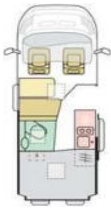

**Twin ALL-IN
540 SP**

**Twin ALL-IN
600 SP**

**Twin ALL-IN
600 SP Family**

**Twin ALL-IN
640 SL**

**Twin Plus
600 SPB**

**Twin Plus
640 SGX**

**Twin Plus
640 SLB**

54.899,00 €	56.199,00 €	57.399,00 €	--	57.399,00 €	--	--
56.199,00 €	57.499,00 €	58.699,00 €	59.399,00 €	58.699,00 €	62.799,00 €	60.799,00 €
58.099,00 €	59.399,00 €	60.599,00 €	61.299,00 €	60.599,00 €	64.699,00 €	62.699,00 €
--	59.899,00 €	61.099,00 €	61.799,00 €	61.099,00 €	65.199,00 €	63.199,00 €

**Twin Axxess
540 SP**

**Twin Axxess
600 SP**

**Twin Axxess
600 SP Family**

**Twin Axxess
640 SL**

**Twin Plus
600 SPB**

**Twin Plus
640 SGX**

**Twin Plus
640 SLB**

57.899,00 €	58.399,00 €	59.699,00 €	--	60.299,00 €	--	--
58.799,00 €	59.299,00 €	60.599,00 €	61.299,00 €	61.199,00 €	65.699,00 €	63.799,00 €
--	62.599,00 €	63.899,00 €	63.899,00 €	64.499,00 €	68.299,00 €	66.399,00 €
--	62.699,00 €	63.999,00 €	63.999,00 €	64.599,00 €	68.399,00 €	66.499,00 €

3300 / 3500	3300 / 3500	3300 / 3500	3500	3300 / 3500	3500	3500
2750 / 2765	2880 / 2895	2890 / 2905	2980	2880 / 2895	2990	2980
550 / 735	420 / 605	410 / 595	520	420 / 605	510	520
2500 / --	2500 / 3000	2500 / 3000	2500 / 3000	2500 / 3000	2500 / 3000	2500 / 3000
4 / O	4 / O	4 / O	4 / O	4 / O	4 / O	4 / O
541 / 205 / 259	599 / 205 / 259	599 / 205 / 259	636 / 205 / 259	599 / 205 / 259	636 / 205 / 259	636 / 205 / 259
249 / 345	249 / 404	249 / 404	249 / 404	249 / 404	249 / 404	249 / 404
190	190	190	190	190	190	190
Weiß	Weiß	Weiß	Weiß	Weiß	Weiß	Weiß
Sandy Brown	Sandy Brown	Sandy Brown	Sandy Brown	Sandy White	Sandy White	Sandy White
2	2 (+1 optional)	4 (+1 optional)	2 (+1 optional)	2 (+1 optional)	2 (+1 optional)	2 (+1 optional)
--	160x55	160x55	160x55	160x55	160x55	160x55
--	180x100-50	180x100-50	180x100-50	180x100-50	180x100-50	180x100-50
195x135-115	195x145-140	195x145-140	195x80-60	195x155-140	195x180-170	192x80-63
--	--	175x130	180x80	--	(190-175x130)	180x80-63
90 / 19	90 / 19	90 / 19	90 / 19	90 / 19	90 / 19	90 / 19
20** / 100	20** / 100	20** / 100	20** / 100	20** / 100	20** / 100	20** / 100
70 / P	70 / P	70 / P	70 / P	70 / P	70 / P	70 / P
2x 11	2x 11	2x 5	2x 11	2x 11	2x 11	2x 11
84 / --	84 / --	84 / --	84 / --	84 / 138	84 / 138	84 / 138
2	2	2	2	2	2	2
Combi4 CP plus	Combi4 CP plus	AirTop	Combi4 CP plus	Combi4 CP plus	AirTop	Combi4 CP plus