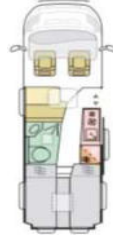

**Twin ALL-IN
540 SP**

**Twin ALL-IN
600 SP**

**Twin ALL-IN
600 SP Family**

**Twin ALL-IN
640 SL**

**Twin Plus
600 SPB**

**Twin Plus
640 SGX**

**Twin Plus
640 SLB**

54.899,00 €	56.199,00 €	57.399,00 €	--	57.399,00 €	--	--
56.199,00 €	57.499,00 €	58.699,00 €	59.399,00 €	58.699,00 €	62.799,00 €	60.799,00 €
58.099,00 €	59.399,00 €	60.599,00 €	61.299,00 €	60.599,00 €	64.699,00 €	62.699,00 €
--	59.899,00 €	61.099,00 €	61.799,00 €	61.099,00 €	65.199,00 €	63.199,00 €

**Twin Axxess
540 SP**

**Twin Axxess
600 SP**

**Twin Axxess
600 SP Family**

**Twin Axxess
640 SL**

**Twin Plus
600 SPB**

**Twin Plus
640 SGX**

**Twin Plus
640 SLB**

57.899,00 €	58.399,00 €	59.699,00 €	--	60.299,00 €	--	--
58.799,00 €	59.299,00 €	60.599,00 €	61.299,00 €	61.199,00 €	65.699,00 €	63.799,00 €
--	62.599,00 €	63.899,00 €	63.899,00 €	64.499,00 €	68.299,00 €	66.399,00 €
--	62.699,00 €	63.999,00 €	63.999,00 €	64.599,00 €	68.399,00 €	66.499,00 €

3300 / 3500	3300 / 3500	3300 / 3500	3500	3300 / 3500	3500	3500
2750 / 2765	2880 / 2895	2890 / 2905	2980	2880 / 2895	2990	2980
550 / 735	420 / 605	410 / 595	520	420 / 605	510	520
2500 / --	2500 / 3000	2500 / 3000	2500 / 3000	2500 / 3000	2500 / 3000	2500 / 3000
4 / O	4 / O	4 / O	4 / O	4 / O	4 / O	4 / O
541 / 205 / 259	599 / 205 / 259	599 / 205 / 259	636 / 205 / 259	599 / 205 / 259	636 / 205 / 259	636 / 205 / 259
249 / 345	249 / 404	249 / 404	249 / 404	249 / 404	249 / 404	249 / 404
190	190	190	190	190	190	190
Weiß	Weiß	Weiß	Weiß	Weiß	Weiß	Weiß
Sandy Brown	Sandy Brown	Sandy Brown	Sandy Brown	Sandy White	Sandy White	Sandy White
2	2 (+1 optional)	4 (+1 optional)	2 (+1 optional)	2 (+1 optional)	2 (+1 optional)	2 (+1 optional)
--	160x55	160x55	160x55	160x55	160x55	160x55
--	180x100-50	180x100-50	180x100-50	180x100-50	180x100-50	180x100-50
195x135-115	195x145-140	195x145-140	195x80-60	195x155-140	195x180-170	192x80-63
--	--	175x130	180x80	--	(190-175x130)	180x80-63
90 / 19	90 / 19	90 / 19	90 / 19	90 / 19	90 / 19	90 / 19
20** / 100	20** / 100	20** / 100	20** / 100	20** / 100	20** / 100	20** / 100
70 / P	70 / P	70 / P	70 / P	70 / P	70 / P	70 / P
2x 11	2x 11	2x 5	2x 11	2x 11	2x 11	2x 11
84 / --	84 / --	84 / --	84 / --	84 / 138	84 / 138	84 / 138
2	2	2	2	2	2	2
Combi4 CP plus	Combi4 CP plus	AirTop	Combi4 CP plus	Combi4 CP plus	AirTop	Combi4 CP plus