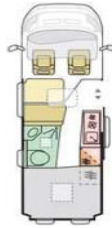

**Twin ALL-IN
540 SP**

**Twin ALL-IN
600 SP**

**Twin ALL-IN
600 SP Family**

**Twin ALL-IN
640 SL**

**Twin Plus
600 SPB**

**Twin Plus
640 SGX**

**Twin Plus
640 SLB**

54.899,00 €	56.199,00 €	57.399,00 €	--	57.399,00 €	--	--
56.199,00 €	57.499,00 €	58.699,00 €	59.399,00 €	58.699,00 €	62.799,00 €	60.799,00 €
58.099,00 €	59.399,00 €	60.599,00 €	61.299,00 €	60.599,00 €	64.699,00 €	62.699,00 €
--	59.899,00 €	61.099,00 €	61.799,00 €	61.099,00 €	65.199,00 €	63.199,00 €

**Twin Axxess
540 SP**

**Twin Axxess
600 SP**

**Twin Axxess
600 SP Family**

**Twin Axxess
640 SL**

**Twin Plus
600 SPB**

**Twin Plus
640 SGX**

**Twin Plus
640 SLB**

57.899,00 €	58.399,00 €	59.699,00 €	--	60.299,00 €	--	--
58.799,00 €	59.299,00 €	60.599,00 €	61.299,00 €	61.199,00 €	65.699,00 €	63.799,00 €
--	62.599,00 €	63.899,00 €	63.899,00 €	64.499,00 €	68.299,00 €	66.399,00 €
--	62.699,00 €	63.999,00 €	63.999,00 €	64.599,00 €	68.399,00 €	66.499,00 €

3300 / 3500	3300 / 3500	3300 / 3500	3500	3300 / 3500	3500	3500
2750 / 2765	2880 / 2895	2890 / 2905	2980	2880 / 2895	2990	2980
550 / 735	420 / 605	410 / 595	520	420 / 605	510	520
2500 / --	2500 / 3000	2500 / 3000	2500 / 3000	2500 / 3000	2500 / 3000	2500 / 3000
4 / O	4 / O	4 / O	4 / O	4 / O	4 / O	4 / O
541 / 205 / 259	599 / 205 / 259	599 / 205 / 259	636 / 205 / 259	599 / 205 / 259	636 / 205 / 259	636 / 205 / 259
249 / 345	249 / 404	249 / 404	249 / 404	249 / 404	249 / 404	249 / 404
190	190	190	190	190	190	190
Weiß	Weiß	Weiß	Weiß	Weiß	Weiß	Weiß
Sandy Brown	Sandy Brown	Sandy Brown	Sandy Brown	Sandy White	Sandy White	Sandy White
2	2 (+1 optional)	4 (+1 optional)	2 (+1 optional)	2 (+1 optional)	2 (+1 optional)	2 (+1 optional)
--	160x55	160x55	160x55	160x55	160x55	160x55
--	180x100-50	180x100-50	180x100-50	180x100-50	180x100-50	180x100-50
195x135-115	195x145-140	195x145-140	195x80-60	195x155-140	195x180-170	192x80-63
--	--	175x130	180x80	--	(190-175x130)	180x80-63
90 / 19	90 / 19	90 / 19	90 / 19	90 / 19	90 / 19	90 / 19
20** / 100	20** / 100	20** / 100	20** / 100	20** / 100	20** / 100	20** / 100
70 / P	70 / P	70 / P	70 / P	70 / P	70 / P	70 / P
2x 11	2x 11	2x 5	2x 11	2x 11	2x 11	2x 11
84 / --	84 / --	84 / --	84 / --	84 / 138	84 / 138	84 / 138
2	2	2	2	2	2	2
Combi4 CP plus	Combi4 CP plus	AirTop	Combi4 CP plus	Combi4 CP plus	AirTop	Combi4 CP plus