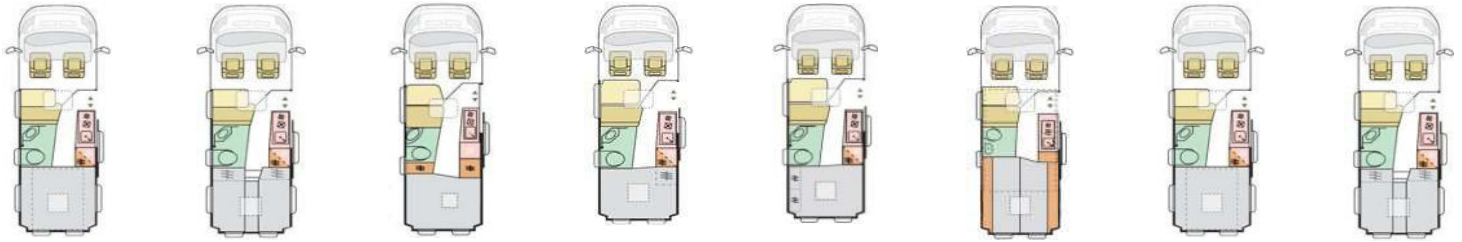

Twin Supreme 640 SGX	Twin Supreme 640 SLB	Twin Supreme 640 SPB Family	Twin Sports 600 SPB	Twin Sports 600 SX	Twin Sports 640 SG	Twin Sports 640 SGX	Twin Sports 640 SLB
64.999,00 €	63.699,00 €	62.499,00 €	67.199,00 €	68.699,00 €	69.099,00 €	70.499,00 €	69.099,00 €
66.899,00 €	65.599,00 €	64.399,00 €	69.099,00 €	70.599,00 €	70.999,00 €	72.399,00 €	70.999,00 €
67.399,00 €	66.099,00 €	64.899,00 €	69.599,00 €	71.099,00 €	71.499,00 €	72.899,00 €	71.499,00 €

Twin Supreme 640 SGX	Twin Supreme 640 SLB	Twin Supreme 640 SPB Family	Twin Sports 600 SPB	Twin Supreme 600 SX	Twin Sports 640 SG	Twin Sports 640 SGX	Twin Sports 640 SLB
67.699,00 €	66.399,00 €	65.199,00 €	68.999,00 €	70.499,00 €	71.799,00 €	73.199,00 €	71.799,00 €
70.299,00 €	68.999,00 €	67.799,00 €	71.599,00 €	73.099,00 €	74.399,00 €	75.799,00 €	74.399,00 €
70.699,00 €	69.399,00 €	68.199,00 €	71.999,00 €	73.499,00 €	74.799,00 €	76.199,00 €	74.799,00 €
71.199,00 €	69.899,00 €	68.699,00 €	--	--	75.299,00 €	76.699,00 €	75.299,00 €

3500 / 4250	3500 / 4250	3500 / 4250	3500	3500	3500 / 4250	3500 / 4250	3500 / 4250
3020 / 3070	3020 / 3070	3050 / 3100	3050	3100	3150 / 3200	3150 / 3200	3150 / 3200
480 / 1180	480 / 1180	450 / 1150	450	400	350 / 1050	350 / 1050	350 / 1050
2500 / 3000	2500 / 3000	2500 / 3000	2500 / 3000	2500 / 3000	2500 / 3000	2500 / 3000	2500 / 3000
4 / O	4 / O	4 / O	4 / O	4 / O	4 / O	4 / O	4 / O
636 / 205 / 259	636 / 205 / 259	636 / 205 / 259	599 / 205 / 274	599 / 205 / 274	636 / 205 / 274	636 / 205 / 274	636 / 205 / 274
249 / 404	249 / 404	249 / 404	249 / 404	249 / 404	249 / 404	249 / 404	249 / 404
190	190	190	190	190	190	190	190
Weiß	Weiß	Weiß	Weiß	Weiß	Weiß	Weiß	Weiß
Onyx	Onyx	Onyx	Onyx	Onyx	Onyx	Onyx	Onyx
2 (+1 optional)	2 (+1 optional)	4 (+1 optional)	4	4	4	4	4
160x55	160x55	160x55	--	--	--	--	--
180x100-50	180x100-50	180x100-50	--	--	--	--	--
195x180-170	192x80-63	195x140	195x155-140	195x145	190x80	195x180-170	192x80-63
(190-175x130)	180x80-63	175x130	--	--	205x80	(190-175x130)	180x80-63
--	--	--	200x120	200x120	200x120	200x120	200x120
90 / 19	90 / 19	90 / 19	90 / 19	90 / 19	90 / 19	90 / 19	90 / 19
20** / 100	20** / 100	20** / 100	20** / 100	20** / 100	20** / 100	20** / 100	20** / 100
70 / P	70 / P	70 / P	70 / P	70 / P	70 / P	70 / P	70 / P
2x 11	2x 11	1x 11	2x 11	1x 2,7	2x 11	2x 11	2x 11
84 / 138	84 / 138	84 / 138	84 / 138	84 / 138	84 / 138	84 / 138	84 / 138
2	2	2	2	2	2	2	2
AirTop	Combi 4 CP plus	Combi 4D CP plus	Combi 4 CP plus	Combi 4D CP plus	AirTop	AirTop	Combi 4 CP plus