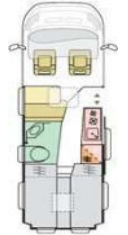

**Twin ALL-IN
540 SP**

**Twin ALL-IN
600 SP**

**Twin ALL-IN
600 SP Family**

**Twin ALL-IN
640 SL**

**Twin Plus
600 SPB**

**Twin Plus
640 SGX**

**Twin Plus
640 SLB**

54.899,00 €	56.199,00 €	57.399,00 €	--	57.399,00 €	--	--
56.199,00 €	57.499,00 €	58.699,00 €	59.399,00 €	58.699,00 €	62.799,00 €	60.799,00 €
58.099,00 €	59.399,00 €	60.599,00 €	61.299,00 €	60.599,00 €	64.699,00 €	62.699,00 €
--	59.899,00 €	61.099,00 €	61.799,00 €	61.099,00 €	65.199,00 €	63.199,00 €

**Twin Axxess
540 SP**

**Twin Axxess
600 SP**

**Twin Axxess
600 SP Family**

**Twin Axxess
640 SL**

**Twin Plus
600 SPB**

**Twin Plus
640 SGX**

**Twin Plus
640 SLB**

57.899,00 €	58.399,00 €	59.699,00 €	--	60.299,00 €	--	--
58.799,00 €	59.299,00 €	60.599,00 €	61.299,00 €	61.199,00 €	65.699,00 €	63.799,00 €
--	62.599,00 €	63.899,00 €	63.899,00 €	64.499,00 €	68.299,00 €	66.399,00 €
--	62.699,00 €	63.999,00 €	63.999,00 €	64.599,00 €	68.399,00 €	66.499,00 €

3300 / 3500	3300 / 3500	3300 / 3500	3500	3300 / 3500	3500	3500
2750 / 2765	2880 / 2895	2890 / 2905	2980	2880 / 2895	2990	2980
550 / 735	420 / 605	410 / 595	520	420 / 605	510	520
2500 / --	2500 / 3000	2500 / 3000	2500 / 3000	2500 / 3000	2500 / 3000	2500 / 3000
4 / O	4 / O	4 / O	4 / O	4 / O	4 / O	4 / O
541 / 205 / 259	599 / 205 / 259	599 / 205 / 259	636 / 205 / 259	599 / 205 / 259	636 / 205 / 259	636 / 205 / 259
249 / 345	249 / 404	249 / 404	249 / 404	249 / 404	249 / 404	249 / 404
190	190	190	190	190	190	190
Weiß	Weiß	Weiß	Weiß	Weiß	Weiß	Weiß
Sandy Brown	Sandy Brown	Sandy Brown	Sandy Brown	Sandy White	Sandy White	Sandy White
2	2 (+1 optional)	4 (+1 optional)	2 (+1 optional)	2 (+1 optional)	2 (+1 optional)	2 (+1 optional)
--	160x55	160x55	160x55	160x55	160x55	160x55
--	180x100-50	180x100-50	180x100-50	180x100-50	180x100-50	180x100-50
195x135-115	195x145-140	195x145-140	195x80-60	195x155-140	195x180-170	192x80-63
--	--	175x130	180x80	--	(190-175x130)	180x80-63
90 / 19	90 / 19	90 / 19	90 / 19	90 / 19	90 / 19	90 / 19
20** / 100	20** / 100	20** / 100	20** / 100	20** / 100	20** / 100	20** / 100
70 / P	70 / P	70 / P	70 / P	70 / P	70 / P	70 / P
2x 11	2x 11	2x 5	2x 11	2x 11	2x 11	2x 11
84 / --	84 / --	84 / --	84 / --	84 / 138	84 / 138	84 / 138
2	2	2	2	2	2	2
Combi4 CP plus	Combi4 CP plus	AirTop	Combi4 CP plus	Combi4 CP plus	AirTop	Combi4 CP plus