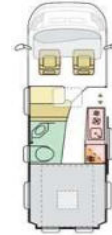

**Twin ALL-IN
540 SP**

**Twin ALL-IN
600 SP**

**Twin ALL-IN
600 SP Family**

**Twin ALL-IN
640 SL**

**Twin Plus
600 SPB**

**Twin Plus
640 SGX**

**Twin Plus
640 SLB**

54.899,00 €	56.199,00 €	57.399,00 €	--	57.399,00 €	--	--
56.199,00 €	57.499,00 €	58.699,00 €	59.399,00 €	58.699,00 €	62.799,00 €	60.799,00 €
58.099,00 €	59.399,00 €	60.599,00 €	61.299,00 €	60.599,00 €	64.699,00 €	62.699,00 €
--	59.899,00 €	61.099,00 €	61.799,00 €	61.099,00 €	65.199,00 €	63.199,00 €

**Twin Axxess
540 SP**

**Twin Axxess
600 SP**

**Twin Axxess
600 SP Family**

**Twin Axxess
640 SL**

**Twin Plus
600 SPB**

**Twin Plus
640 SGX**

**Twin Plus
640 SLB**

57.899,00 €	58.399,00 €	59.699,00 €	--	60.299,00 €	--	--
58.799,00 €	59.299,00 €	60.599,00 €	61.299,00 €	61.199,00 €	65.699,00 €	63.799,00 €
--	62.599,00 €	63.899,00 €	63.899,00 €	64.499,00 €	68.299,00 €	66.399,00 €
--	62.699,00 €	63.999,00 €	63.999,00 €	64.599,00 €	68.399,00 €	66.499,00 €

3300 / 3500	3300 / 3500	3300 / 3500	3500	3300 / 3500	3500	3500
2750 / 2765	2880 / 2895	2890 / 2905	2980	2880 / 2895	2990	2980
550 / 735	420 / 605	410 / 595	520	420 / 605	510	520
2500 / --	2500 / 3000	2500 / 3000	2500 / 3000	2500 / 3000	2500 / 3000	2500 / 3000
4 / O	4 / O	4 / O	4 / O	4 / O	4 / O	4 / O
541 / 205 / 259	599 / 205 / 259	599 / 205 / 259	636 / 205 / 259	599 / 205 / 259	636 / 205 / 259	636 / 205 / 259
249 / 345	249 / 404	249 / 404	249 / 404	249 / 404	249 / 404	249 / 404
190	190	190	190	190	190	190
Weiß	Weiß	Weiß	Weiß	Weiß	Weiß	Weiß
Sandy Brown	Sandy Brown	Sandy Brown	Sandy Brown	Sandy White	Sandy White	Sandy White
2	2 (+1 optional)	4 (+1 optional)	2 (+1 optional)	2 (+1 optional)	2 (+1 optional)	2 (+1 optional)
--	160x55	160x55	160x55	160x55	160x55	160x55
--	180x100-50	180x100-50	180x100-50	180x100-50	180x100-50	180x100-50
195x135-115	195x145-140	195x145-140	195x80-60	195x155-140	195x180-170	192x80-63
--	--	175x130	180x80	--	(190-175x130)	180x80-63
90 / 19	90 / 19	90 / 19	90 / 19	90 / 19	90 / 19	90 / 19
20** / 100	20** / 100	20** / 100	20** / 100	20** / 100	20** / 100	20** / 100
70 / P	70 / P	70 / P	70 / P	70 / P	70 / P	70 / P
2x 11	2x 11	2x 5	2x 11	2x 11	2x 11	2x 11
84 / --	84 / --	84 / --	84 / --	84 / 138	84 / 138	84 / 138
2	2	2	2	2	2	2
Combi4 CP plus	Combi4 CP plus	AirTop	Combi4 CP plus	Combi4 CP plus	AirTop	Combi4 CP plus