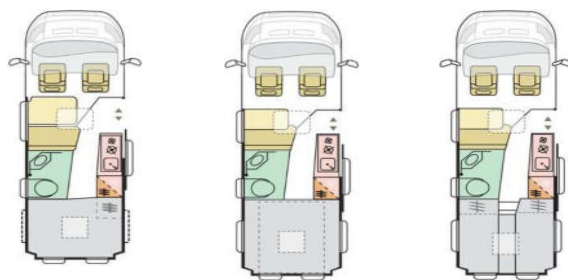

Saison 2024

MAN TGE MODELLE UND MOTOR-CHASSIS-KOMBINATIONEN

Modell	600 SPB	680 SGX	680 SLB
2,0 140 (1968ccm / 103kW) / 3500 oder 3880kg	75.499,00 €	80.999,00 €	78.699,00 €
2,0 180 (1968ccm / 130kW) / Aut.-Getr. / 3500 od. 3880kg (Mehrgew. 35kg)	80.899,00 €	86.399,00 €	84.099,00 €

AUSSTATTUNG

Maximal zulässige Gesamtmasse (kg)	3500 / 3880	3500 / 3880	3500 / 3880
Masse im fahrbereiten Zustand (kg) *	3030 / 3030	3200 / 3200	3180 / 3180
Maximale Zuladung (kg) *	470 / 850	300 / 680	320 / 700
Maximale Anhängelast	2500 / 2120	2500 / 2120	2500 / 2120
Eingetragene Sitzplätze inkl. Fahrer (bei Grundausstattung)	4 / 4	3 / 4	3 / 4
Außenlänge / -breite / -höhe (cm)	599 / 205 / 269	684 / 205 / 269	684 / 205 / 269
Durchfahrtsbreite (inkl. ASP.) / Radstand (cm)	243 / 364	243 / 449	243 / 449
Innenhöhe (cm)	190	190	190
Serien-Außenfarbe	Weiß	Weiß	Weiß
Möbeldekor	?	?	?
Schlafplätze	2	2	2
Bettenmaße Heck unten oder rechts (cm)	195x135-130	190-180x165	200x85-55
Bettenmaße Heck oben oder links (cm)	--	?	190x85-65
Diesel-Tank (l) / AdBlue-Tank (l)	75 / 18	75 / 18	75 / 18
Frischwassertank Fahr- / Wohnstellung (l)	20** / 100	20** / 100	20** / 100
Abwassertank (l) / isoliert + beheizbar	70 / --	70 / X	70 / X
Kapazität Gaskasten (kg)	1x 2,7	1x 2,7	1x 2,7
Kompressor-Kühlschrank (l) serienmäßig / optional	84 / --	84 / 138	84 / 138
Gas-Kocher (Flammen) / Abdeckung Kocher + Spüle	2 / X	2 / X	2 / X
Diesel-Warmluft-Heizung Combi 4D CP plus	X	X	X

X = Serienmäßige Ausstattung / O = Optionale Ausstattung / -- = Nicht serienmäßig/möglich

* Masse im fahrbereiten Zustand = Leergewicht (nach VO(EU) 1230/2012 Art.2 Nr.4a) = Masse des Fahrzeuges in Grundausstattung inkl. Dieseltank (90% gefüllt), Fahrer (75kg), 1x Alu-Gasflasche (17kg), Frischwasseranlage gefüllt, Bordwerkzeug. Zusatzausstattungen erhöhen die Masse, vermindern die Zuladung und verändern evtl. Abmessungen und Anzahl der eingetragenen Sitzplätze.

** Fassungsvermögen des Frischwassertanks i. S. d. A.h. V, Teil A, Ziff. 2.6 Fn. (h) VO(EU) 1230/2012 unter Berücksichtigung der Fahrbegrenzung (Ventil am Tank): Fahrstellung.