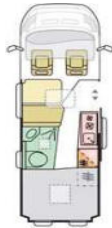

**Twin ALL-IN
540 SP**

**Twin ALL-IN
600 SP**

**Twin ALL-IN
600 SP Family**

**Twin ALL-IN
640 SL**

**Twin Plus
600 SPB**

**Twin Plus
640 SGX**

**Twin Plus
640 SLB**

54.899,00 €	56.199,00 €	57.399,00 €	--	57.399,00 €	--	--
56.199,00 €	57.499,00 €	58.699,00 €	59.399,00 €	58.699,00 €	62.799,00 €	60.799,00 €
58.099,00 €	59.399,00 €	60.599,00 €	61.299,00 €	60.599,00 €	64.699,00 €	62.699,00 €
--	59.899,00 €	61.099,00 €	61.799,00 €	61.099,00 €	65.199,00 €	63.199,00 €

**Twin Axxess
540 SP**

**Twin Axxess
600 SP**

**Twin Axxess
600 SP Family**

**Twin Axxess
640 SL**

**Twin Plus
600 SPB**

**Twin Plus
640 SGX**

**Twin Plus
640 SLB**

57.899,00 €	58.399,00 €	59.699,00 €	--	60.299,00 €	--	--
58.799,00 €	59.299,00 €	60.599,00 €	61.299,00 €	61.199,00 €	65.699,00 €	63.799,00 €
--	62.599,00 €	63.899,00 €	63.899,00 €	64.499,00 €	68.299,00 €	66.399,00 €
--	62.699,00 €	63.999,00 €	63.999,00 €	64.599,00 €	68.399,00 €	66.499,00 €

3300 / 3500	3300 / 3500	3300 / 3500	3500	3300 / 3500	3500	3500
2750 / 2765	2880 / 2895	2890 / 2905	2980	2880 / 2895	2990	2980
550 / 735	420 / 605	410 / 595	520	420 / 605	510	520
2500 / --	2500 / 3000	2500 / 3000	2500 / 3000	2500 / 3000	2500 / 3000	2500 / 3000
4 / O	4 / O	4 / O	4 / O	4 / O	4 / O	4 / O
541 / 205 / 259	599 / 205 / 259	599 / 205 / 259	636 / 205 / 259	599 / 205 / 259	636 / 205 / 259	636 / 205 / 259
249 / 345	249 / 404	249 / 404	249 / 404	249 / 404	249 / 404	249 / 404
190	190	190	190	190	190	190
Weiß	Weiß	Weiß	Weiß	Weiß	Weiß	Weiß
Sandy Brown	Sandy Brown	Sandy Brown	Sandy Brown	Sandy White	Sandy White	Sandy White
2	2 (+1 optional)	4 (+1 optional)	2 (+1 optional)	2 (+1 optional)	2 (+1 optional)	2 (+1 optional)
--	160x55	160x55	160x55	160x55	160x55	160x55
--	180x100-50	180x100-50	180x100-50	180x100-50	180x100-50	180x100-50
195x135-115	195x145-140	195x145-140	195x80-60	195x155-140	195x180-170	192x80-63
--	--	175x130	180x80	--	(190-175x130)	180x80-63
90 / 19	90 / 19	90 / 19	90 / 19	90 / 19	90 / 19	90 / 19
20** / 100	20** / 100	20** / 100	20** / 100	20** / 100	20** / 100	20** / 100
70 / P	70 / P	70 / P	70 / P	70 / P	70 / P	70 / P
2x 11	2x 11	2x 5	2x 11	2x 11	2x 11	2x 11
84 / --	84 / --	84 / --	84 / --	84 / 138	84 / 138	84 / 138
2	2	2	2	2	2	2
Combi4 CP plus	Combi4 CP plus	AirTop	Combi4 CP plus	Combi4 CP plus	AirTop	Combi4 CP plus